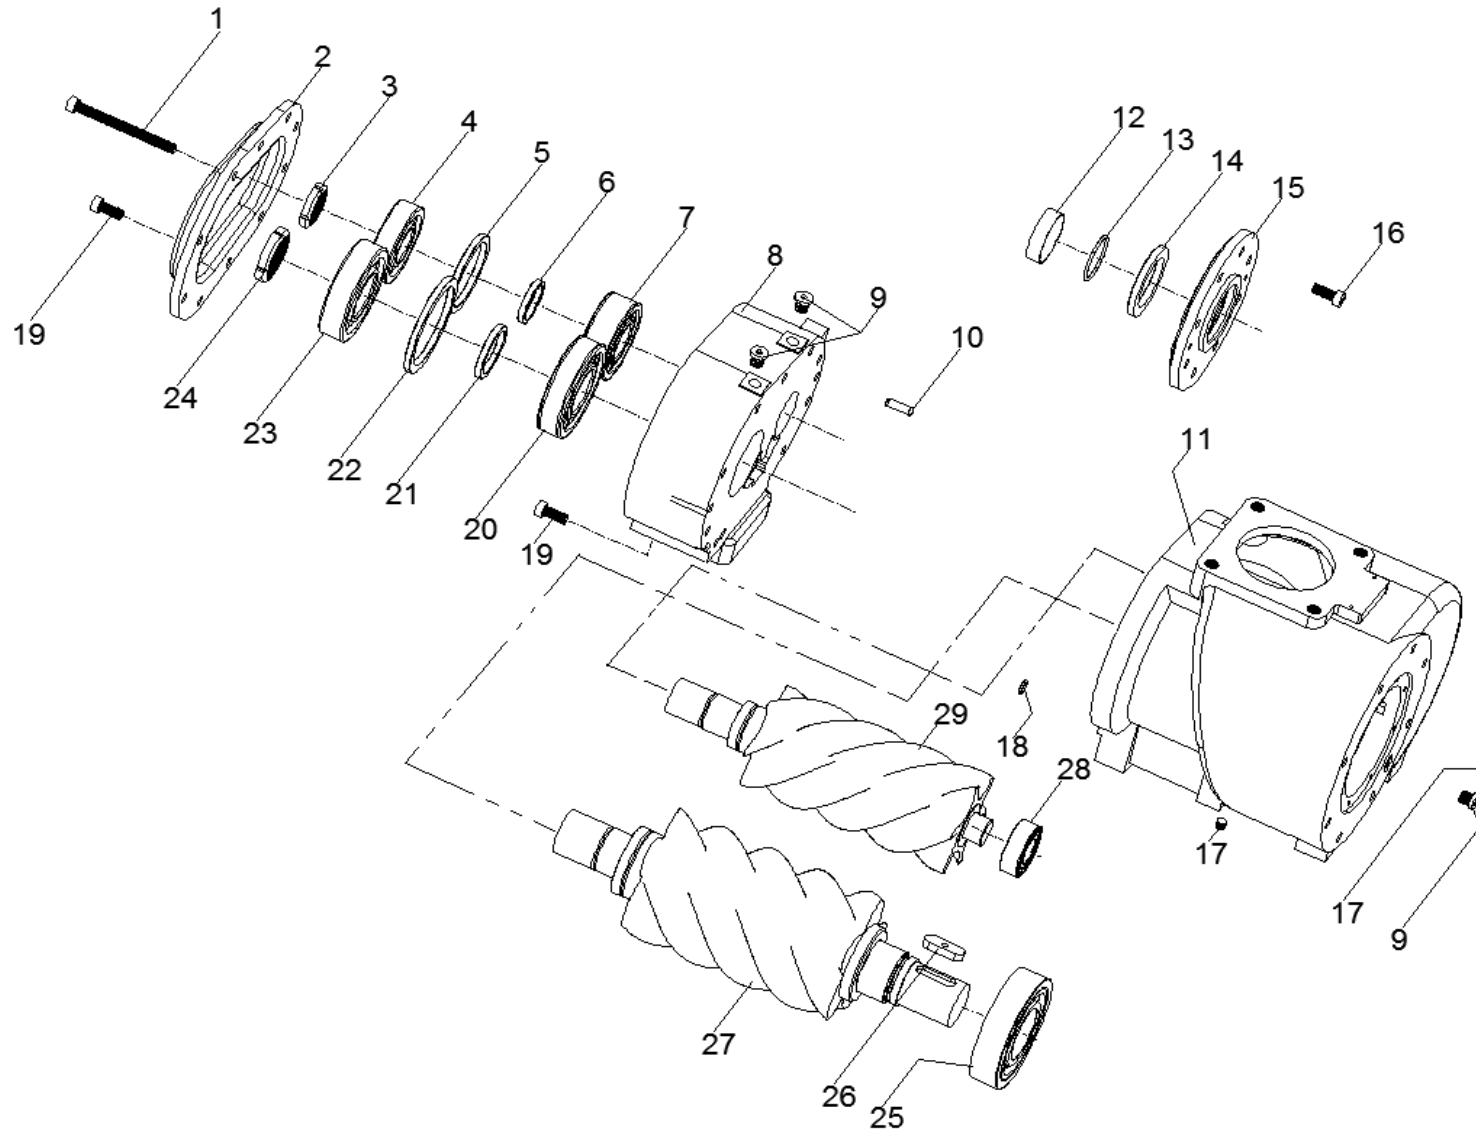

AB-420 Construction BOM

AB-420 Construction BOM

Item	Number	Description	Quantity	Item	Number	Description	Quantity
1	4301-110115-C	Bolt	9	16	4301-106016-C	Bolt	8
2	35334-1101AA	Discharge Cover Plate	1	17	4305-107	Plug	2
3	4302-420	KM Nut	1	18	4201-VP012	O-Ring	1
4	4101-7308BUO	Bearing	1	19	4301-110025-C	Bolt	2
5	3503-113AA	Spacer Ring	1	20	4102-NU310E	Bearing	1
6	3503-1137A	Spacer Ring	1	21	3503-1134A	Spacer Ring	1
7	4102-NU2308E	Bearing	1	22	3503-113DA	Spacer Ring	1
8	35334-1131AA	Bearing Seat	1	23	4101-7310BUO	Bearing	1
9	4305-924	Plug	11	24	4302-250	KM Nut	1
10	35302-1102AB	Parallel Pin	2	25	4102-NJ312E	Bearing	1
11	35334-1141AB	Housing	1	26	3502-1164A	Parallel Key	1
12	35334-1167AB	Bush	1	27	35334-1132AA-A	Male Rotor	1
13	4201-VG050	O-Ring	1	28	4102-NU2206E	Bearing	1
14	4203-060080L	Shaft Seal	1	29	35334-1133AA-A	Female Rotor	1
15	35334-1161AA	Seal Cover	1				